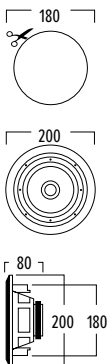

- ① aluminium woofer voor een hoger geluidsrendement
- ② aluminium grille mét magneet-systeem voor waterbestendigheid
- ③ dubbele tweeter

Slechts ruimte voor één inbouwpunt, maar toch een stereo-effect? De HPRO550 geeft je de oplossing.

AFMETINGEN

TECHNISCHE GEGEVENS

bereik	<50 m ²
systeem	2-weg coaxiaal
woofer	5,25" alu cone rubber edge
tweeter	2 x 0,75" neodymium alu dome
versterkervermogen	10 - 100 W (aanbevolen)
gevoeligheid	88 dB
impedantie	8 Ω
frequentiebereik	60 Hz - 20 kHz
afm. uitsnit	180 mm
afm. (Ø x d)	200 x 80 mm
gewicht / stuk	1,10 kg
samenstelling	ABS / aluminium grille
eigenschappen	overschilderbare grille spatwaterbestendig
kleur	wit
opties	akoestische kit (KITR04) zwarte grille (GRILLHPRO525B)