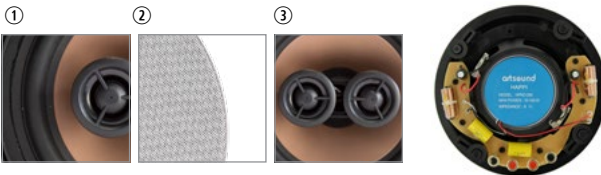

zwarte grille (optie)

HPRO550

Happi is Fins voor openheid en zuurstof. Deze HPRO550 wordt je perfecte partner. Hij creëert de ideale sfeer om stoom af te laten. Met zijn aluminium woofer en dubbele tweeter draagt hij elk detail bijzonder ver en produceert hij in zijn eentje een volwaardig stereo-effect.

- ① aluminium woofer voor een hoger geluidsrendement
- ② aluminium grille mét magneet-systeem voor waterbestendigheid
- ③ dubbele tweeter

Slechts ruimte voor één inbouwpunt, maar toch een stereo-effect? De HPRO550 geeft je de oplossing.

AFMETINGEN

TECHNISCHE GEGEVENS

bereik	<50 m ²
systeem	2-weg coaxiaal
woofer	5,25" alu cone rubber edge
tweeter	2 x 0,75" neodymium alu dome
versterkervermogen	10 - 100 W (aanbevolen)
gevoeligheid	88 dB
impedantie	8 Ω
frequentiebereik	60 Hz - 20 kHz
afm. uitsnit	180 mm
afm. (Ø x d)	200 x 80 mm
gewicht / stuk	1,10 kg
samenstelling	ABS / aluminium grille
eigenschappen	overschilderbare grille spatwaterbestendig
kleur	wit
opties	akoestische kit (KITR04) zwarte grille (GRILLHPRO525B)